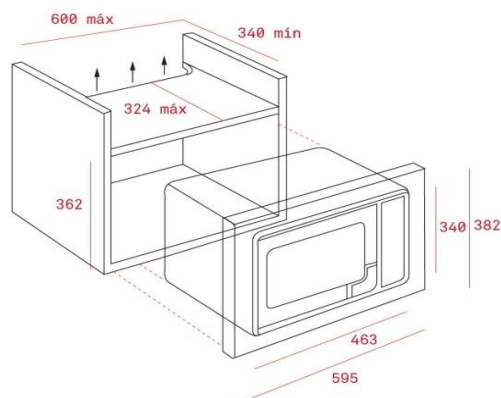

Características

- Microondas + grill
- Acero inoxidable
- Panel de mandos electrónico con display blanco
- Grill simultáneo, 1.000 W
- Cinco niveles de potencia, 800 W salida
- Capacidad: 20 litros
- Interior en acero inoxidable
- Puerta cristal exterior e interior
- Plato giratorio Ø 245 mm
- Temporizador de 0 a 95 minutos
- Descongelación automática por tiempo y peso
- Selector de tiempo y funciones electrónicas
- Ocho menús de acceso directo
- Función +30 segundos
- Bloqueo de seguridad para niños del panel de mandos

Color	Referencia	EAN 13
• Inox	40581102	8421152127193

Dibujo técnico

Datos técnicos

- Potencia nominal máxima, W: 1.250
- Potencia salida microondas, W: 800
- Potencia grill, W: 1.000
- Descongelación por tiempo: si
- Descongelación por peso: si
- Capacidad, litros: 20